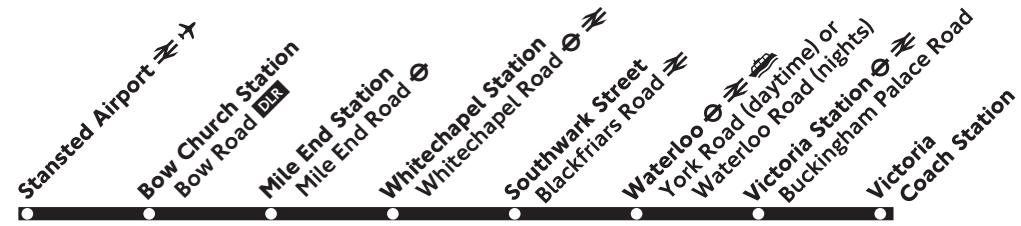

A7

24hr Daily

Stansted Airport - Waterloo - Victoria

TfL Bus Passes, Travelcards, Saver Tickets and Oyster Cards are not accepted on this service. EXPRESS SERVICE - COACHES ONLY STOP AT POINTS SHOWN BELOW

Monday - Friday

Stansted Airport Coach Station	0010	0025	0040	0055	0255	0355	0450	0520	0550	0620	0650	0720	0745	0805	0815	0830	0845
Bow Church Station Bow Road	0053	0108	0123	0138	0338	0438	0533	0603	0633	0718	0748	0823	0848	0908	0918	0933	0948
Mile End Station Mile End Road	0057	0112	0127	0142	Then every 20 mins until 0420	0342	0442	0537	0607	0637	0722	0752	0827	0852	0912	0922	0937
Whitechapel Station Whitechapel Rd	0101	0116	0131	0146	0346	0446	0541	0611	0641	0726	0756	0831	0856	0916	0926	0941	0956
Southwark Street Blackfriars Road	0130	0145	0200	0215	0415	0515	0615	0645	0720	0805	0835	0905	0930	0950	0955	1010	1025
Waterloo Station York Road																	
Waterloo Station Waterloo Road	0135	0150	0205	0220	0420	0520	0620	0650	0725	0810	0840	0910	0935	0955	1000	1015	1030
Victoria Station Buckingham Palace Road	0145	0200	0215	0230	0430	0530	0630	0700	0735	0820	0850	0920	0945	1005	1010	1025	1040
Victoria Coach Station	0155	0210	0225	0240	0440	0540	0640	0710	0745	0830	0900	0930	0955	1015	1020	1035	1050